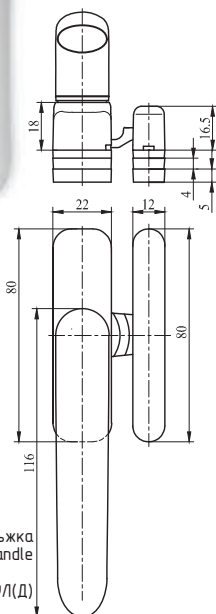

бел/white

черен/black

152 139 Л(Д)

пореден номер
serial number

вид на изделието
product type

посока на отваряне на
вратата на прозореца
direction of opening
door window (L-Л/R-Д)

152 138

пореден номер
serial number

вид на изделието
product type

райдър/reamer №152138

райдър без насрещник №152200
reamer without shield №152200

райдър с дръжка
reamer with handle

№152139Л(Д)

ПРИЛОЖЕНИЕ

Райдърът е предназначен за леви и десни врати и прозорци от PVC и Al профили.

APPLICATION

Reamer is designed for left and right doors and windows made of PVC and aluminum profile.

FEATURES

- * Handle and turn knob made of magnesium alloy, polymer finished.
- * Shield and strike made of magnesium alloy, polymer finished.
- * Tongue is made Zn Al Cu alloy, zinc plated.
- * Compensation pads made of plastic.