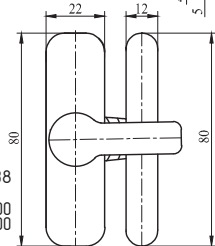

бел/white

черен/black

152 139 Л(Д)

пореден номер
serial number

вид на изделието
product type

посока на отваряне на
вратата на прозореца
direction of opening
door window (L-Л/R-Д)

152 138

пореден номер
serial number

вид на изделието
product type

райдър/reamer №152138

райдър без насрещник №152200
reamer without shield №152200

райдър с дръжка
reamer with handle

№152139Л(Д)

ПРИЛОЖЕНИЕ

Райдърът е предназначен за леви и десни врати и прозорци от PVC и Al профили.

APPLICATION

Reamer is designed for left and right doors and windows made of PVC and aluminum profile.

FEATURES

- * Handle and turn knob made of magnesium alloy, polymer finished.
- * Shield and strike made of magnesium alloy, polymer finished.
- * Tongue is made Zn Al Cu alloy, zinc plated.
- * Compensation pads made of plastic.