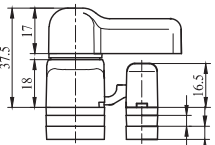

бел/white

черен/black

152 139 Л(Д)

пореден номер
serial number

вид на изделието
product type

посока на отваряне на
вратата на прозореца
direction of opening
door window (L-Л/R-Д)

152 138

пореден номер
serial number

вид на изделието
product type

райдър/reamer №152138

райдър без насрещник №152200
reamer without shield №152200

райдър с дръжка
reamer with handle

№152139Л(Д)

ПРИЛОЖЕНИЕ

Райдърът е предназначен за леви и десни врати и прозорци от PVC и Al профили.