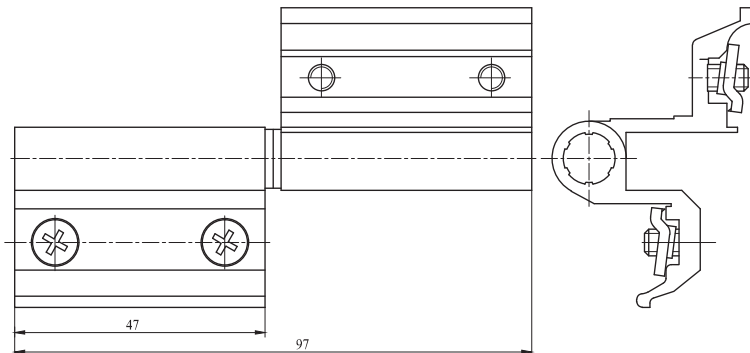

бял/white

черен/black

143 800

пореден номер
serial number

вид на изделието
product type

ПРИЛОЖЕНИЕ

Пантата е предназначена за леви и десни врати и прозорци от PVC и Al профили.

ХАРАКТЕРИСТИКИ

- * Изработва се от алуминиев профил. Покритие: полимер.
- * Ос от стомана. Покритие: цинк.
- * Втулка от PVC за безшумно движение.
- * Стоманена планка за закрепване към профила. Покритие: цинк.

APPLICATION

Hinge is designed for left and right doors, windows made of PVC or aluminum profile.

FEATURES

- * Hinge is made of aluminum profile, polymer coated.
- * Shaft is made of steel, zinc finished.
- * Bushing made of PVC for soundless movement.
- * Plate is made steel for mounting in the profile, zinc finished.