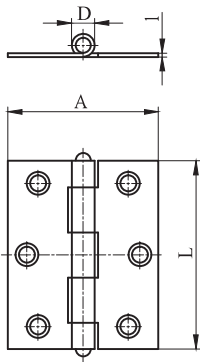

143003

пореден номер
serial number

вид на изделието
product type

код code	A	L	D
143003	35	35	4.5
143055	40	50	5
143053	50	50	5.5

ПРИЛОЖЕНИЕ

Пантата е предназначена за мебелни врати с открити и покрити кантове.

ХАРАКТЕРИСТИКИ

- * Без определена посока на отваряне.
- * Закрепва се с по три винта за дърво върху страницата на вратата.
- * Изработва се от стомана.
- * Покритие: месинг, никел.

APPLICATION

The hinge is designed for furniture doors with open and covered edges.

FEATURES

- * Without specific direction of opening
- * Mounting with three screws for wooden on one side of the leaf door.
- * Hinge is made of steel.
- * Brass, nickel finished.