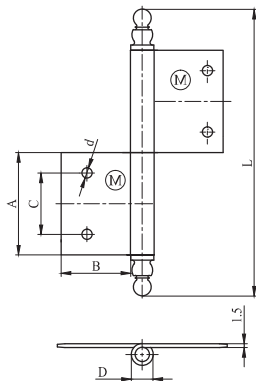

141 071

пореден номер
serial number

вид на изделието
product type

№	код code	A	B	C	d	D	L
1	14.1071	30	27	18	3.5	9	67
2	14.1072	36		21			72
3	14.1073	40		24			77
4	14.1074	45	47	29	4	13	108
5	14.1075	50					113

ПРИЛОЖЕНИЕ

Пантата е предназначена за прозорци и врати с фанц.

ХАРАКТЕРИСТИКИ

- * Лява и дясна посока на отваряне.
- * Закрепва се с по два винта за дърво след вкопаване в касата и вратата.
- * Изработва се от стомана.
- * Покритие: оксидация.

APPLICATION

The hinge is designed for rabbet doors and windows.

FEATURES

- * Left and right direction of opening
- * Is mounted with by two screws for wooden after excavation in the door frame and one side leaf door.
- * Hinge is made of steel.
- * Brass finished.