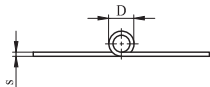

141 056

пореден номер
serial number

вид на изделието
product type

№	код code	A	B	d	D	s
6	14.1056	30	27	3.5	9	1.5
7	14.1057	36				
8	14.1058	40				
9	14.1059	45	4.7	4	13	2
10	14.1060	50				

ПРИЛОЖЕНИЕ

Пантата е предназначена за прозорци и врати с фапц.

ХАРАКТЕРИСТИКИ

- * Лева и дясна посока на отваряне.
- * Закрепва се с по два винта за дърво след набиране в касата и вратата.
- * Изработва се от стомана.
- * Покритие: оксидация.

APPLICATION

The hinge is designed for rabbet doors and windows.