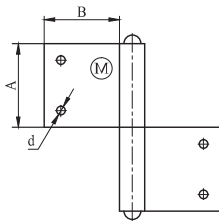

141 056

пореден номер
serial number

вид на изделието
product type

№	код code	A	B	d	D	s
6	14.1056	30	27	3.5	9	1.5
7	14.1057	36				
8	14.1058	40				
9	14.1059	45	4.7	4	13	2
10	14.1060	50				

ПРИЛОЖЕНИЕ

Пантата е предназначена за прозорци и врати с фапц.

ХАРАКТЕРИСТИКИ

- * Лева и дясна посока на отваряне.
- * Закрепва се с по два винта за дърво след набиране в касата и вратата.
- * Изработва се от стомана.
- * Покритие: оксидация.

APPLICATION

The hinge is designed for rabbet doors and windows.

FEATURES

- * Right and Left opening direction.
- * Is mounted with two screws for wooden after piling in the door frame.
- * Hinge is made of steel.
- * Oxidation finished.