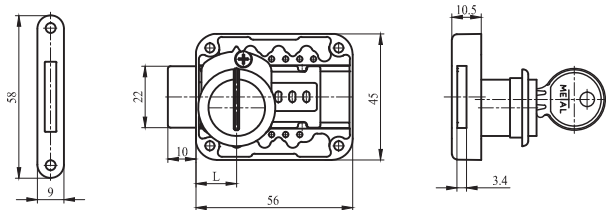

102 052

пореден номер
serial number

вид на изделието
product type

ПРИЛОЖЕНИЕ

Бравата е регулируема и е предназначена за мебелни врати, сейфове, чекмеджета и пощенски кутии.

ХАРАКТЕРИСТИКИ

- * Бравата има 6 положения на регулиране на разстоянието L през 5 мм
- * Езикът излиза на 10 мм след двукратно завъртане на ключа
- * Език от Zn Al Cu сплав. Покритие: цинк.
- * Корпус от Zn Al Cu сплав. Покритие: цинк.
- * Ключалка секретна с 2 ключа.
- * Насрещник от стомана. Покритие: цинк.

APPLICATION

The lock is adjustable and is designed for furniture doors, safes, drawers and post boxes.

FEATURES

- * The lock has 6 position adjustment distance "L" by 5mm.
- * The tongue thrown 10mm. after double turn with key.
- * The tongue is made Zn Al Cu alloy, zinc plated.
- * The body is made Zn Al Cu alloy, zinc plated.
- * Security cylinder with two keys
- * Strike plate is made of steel, zinc finished.