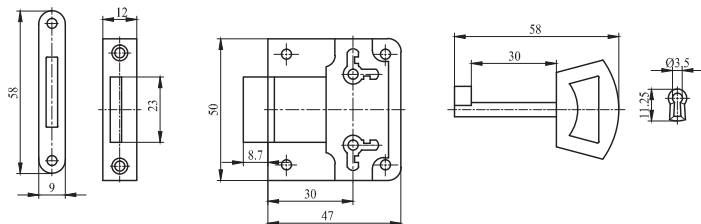

102 302

пореден номер
serial number

вид на изделието
product type

ПРИЛОЖЕНИЕ

Бравата е предназначена за мебелни врати и чекмеджета.

ХАРАКТЕРИСТИКИ

- * Езикът излиза на 8.7 мм след еднократно завъртане на ключа.
- * Език от стомана. Покритие: никел.
- * Кутия от стомана. Покритие: цинк, никел.
- * Ключ от Zn Al Cu сплав. Покритие: месинг, никел.
- * Комплектова се с щилд, насрещник и винтове за дърво.

APPLICATION

The lock is designed for furniture doors and cabinets.

FEATURES

- * The tongue thrown 8.7mm after of single turn with key.
- * The tongue is made of steel, nickel finished.
- * Case is made of steel, zinc and nickel finished.
- * The key is made of Zn Al Cu alloy, brass and nickel finished.
- * The set include shield and Strike plate and screws for wooden.